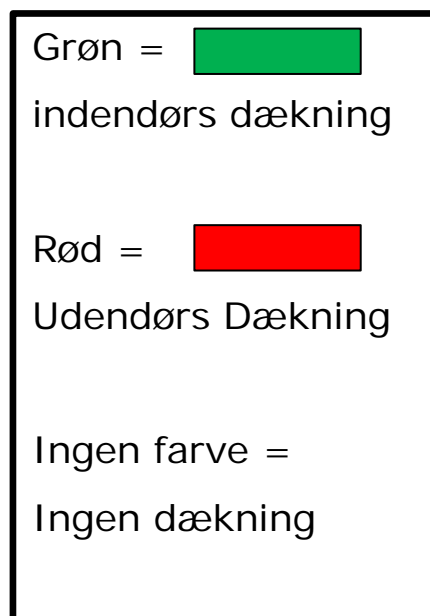

Visse 3G dækning med eksisterende mast J2469