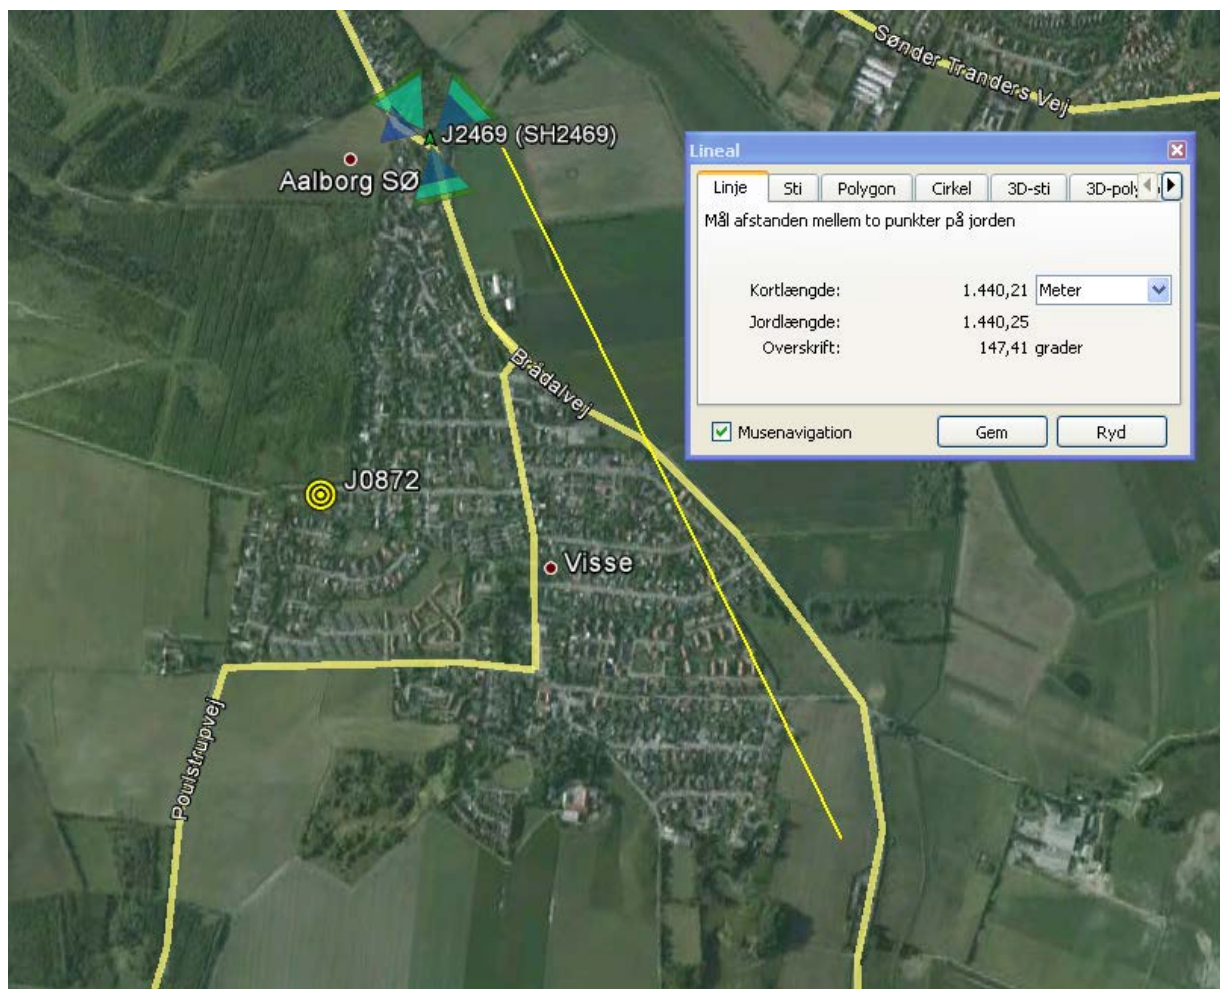

# telenor

Dækningsrapport Visse før / efter nedtagning J2469

Udarbejdet af radioafdelingen hos Telenor Oktober 2013

Visse området eksisterende mast J2469 + ønsket mast J0872

**Bemærk at denne rapport gælder for Telia 2G + Telia-Telenor 3G og at tilsvarende scenarie gælder for nuværende TDC dækning i Visse.**

# Visse Telia 2G dækning fra eksisterende mast J2469

Grøn =	
indendørs dækning	
Rød =	
Udendørs Dækning	
Ingen farve =	
Ingen dækning	

# Visse Telia 2G dækning uden eksisterende mast J2469