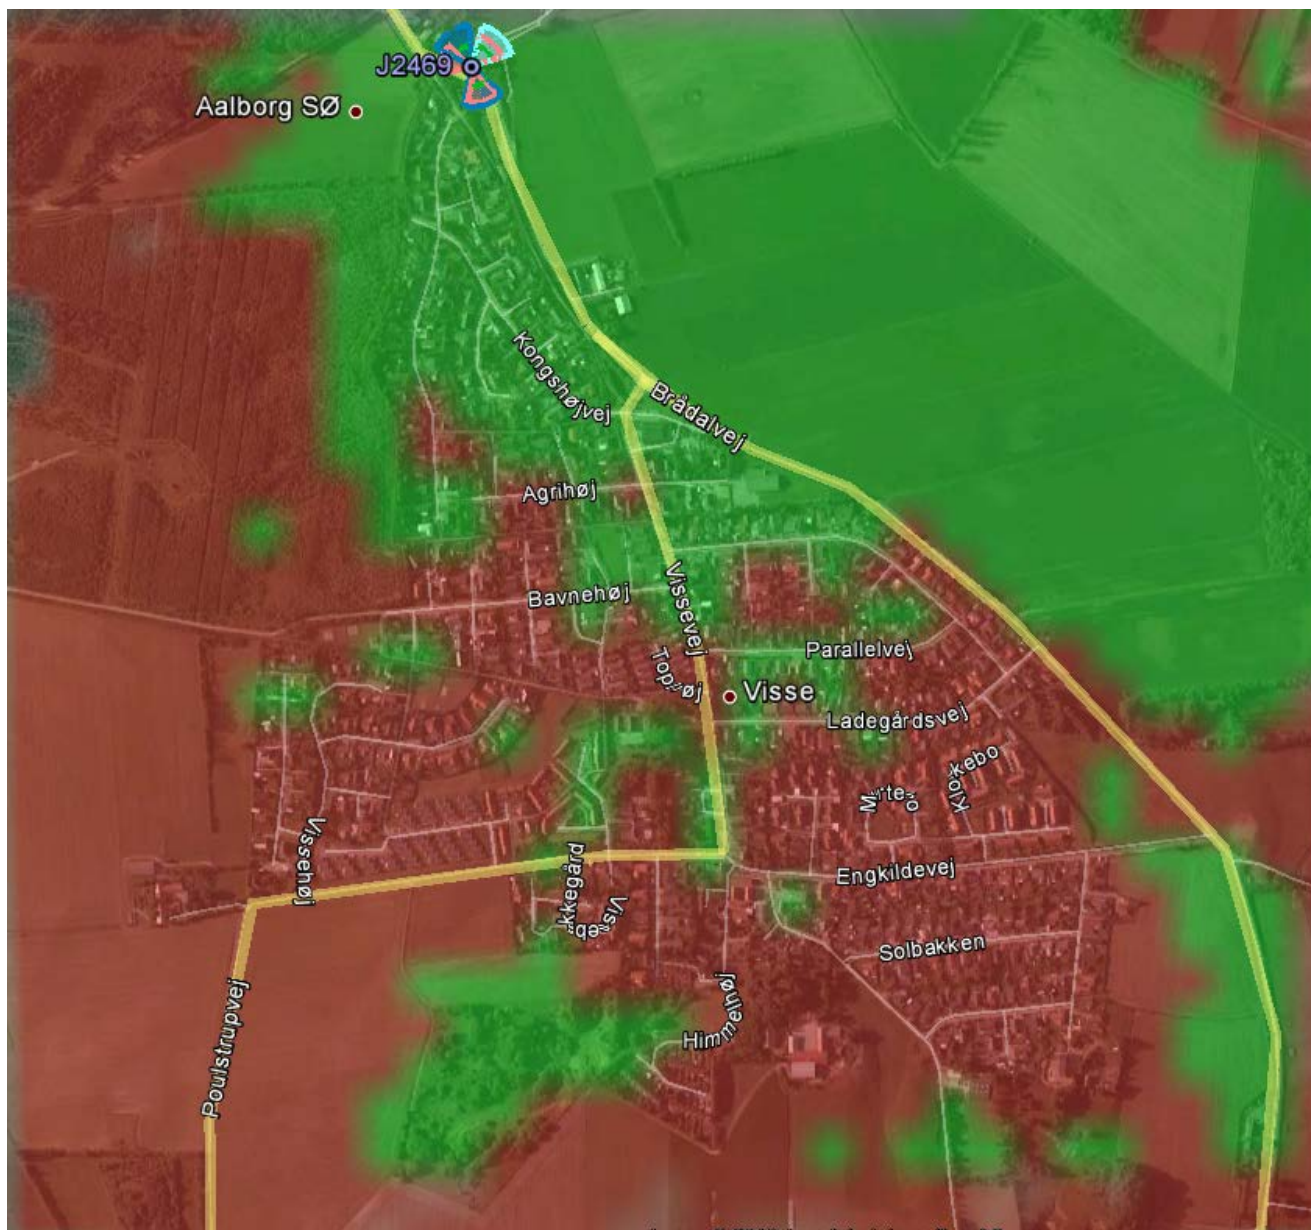

# telenor

Dækningsrapport Visse før / efter nedtagning J2469

Udarbejdet af radioafdelingen hos Telenor Oktober 2013

Visse området eksisterende mast J2469 + ønsket mast J0872

**Bemærk at denne rapport gælder for Telia 2G + Telia-Telenor 3G og at tilsvarende scenarie gælder for nuværende TDC dækning i Visse.**

# Visse Telia 2G dækning fra eksisterende mast J2469

Grøn =	
indendørs dækning	
Rød =	
Udendørs Dækning	
Ingen farve =	
Ingen dækning	

# Visse Telia 2G dækning uden eksisterende mast J2469