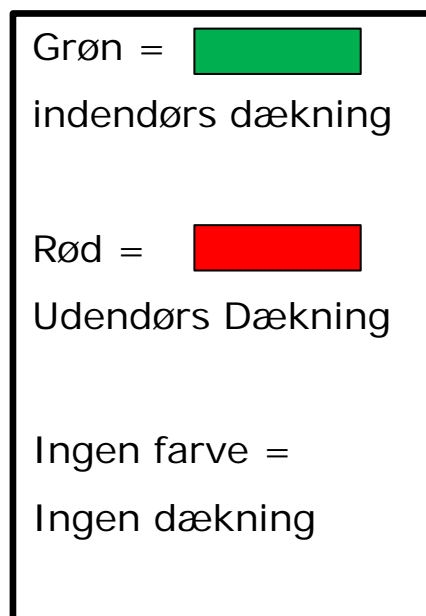

Visse Telia 2G dækning uden eksisterende mast J2469