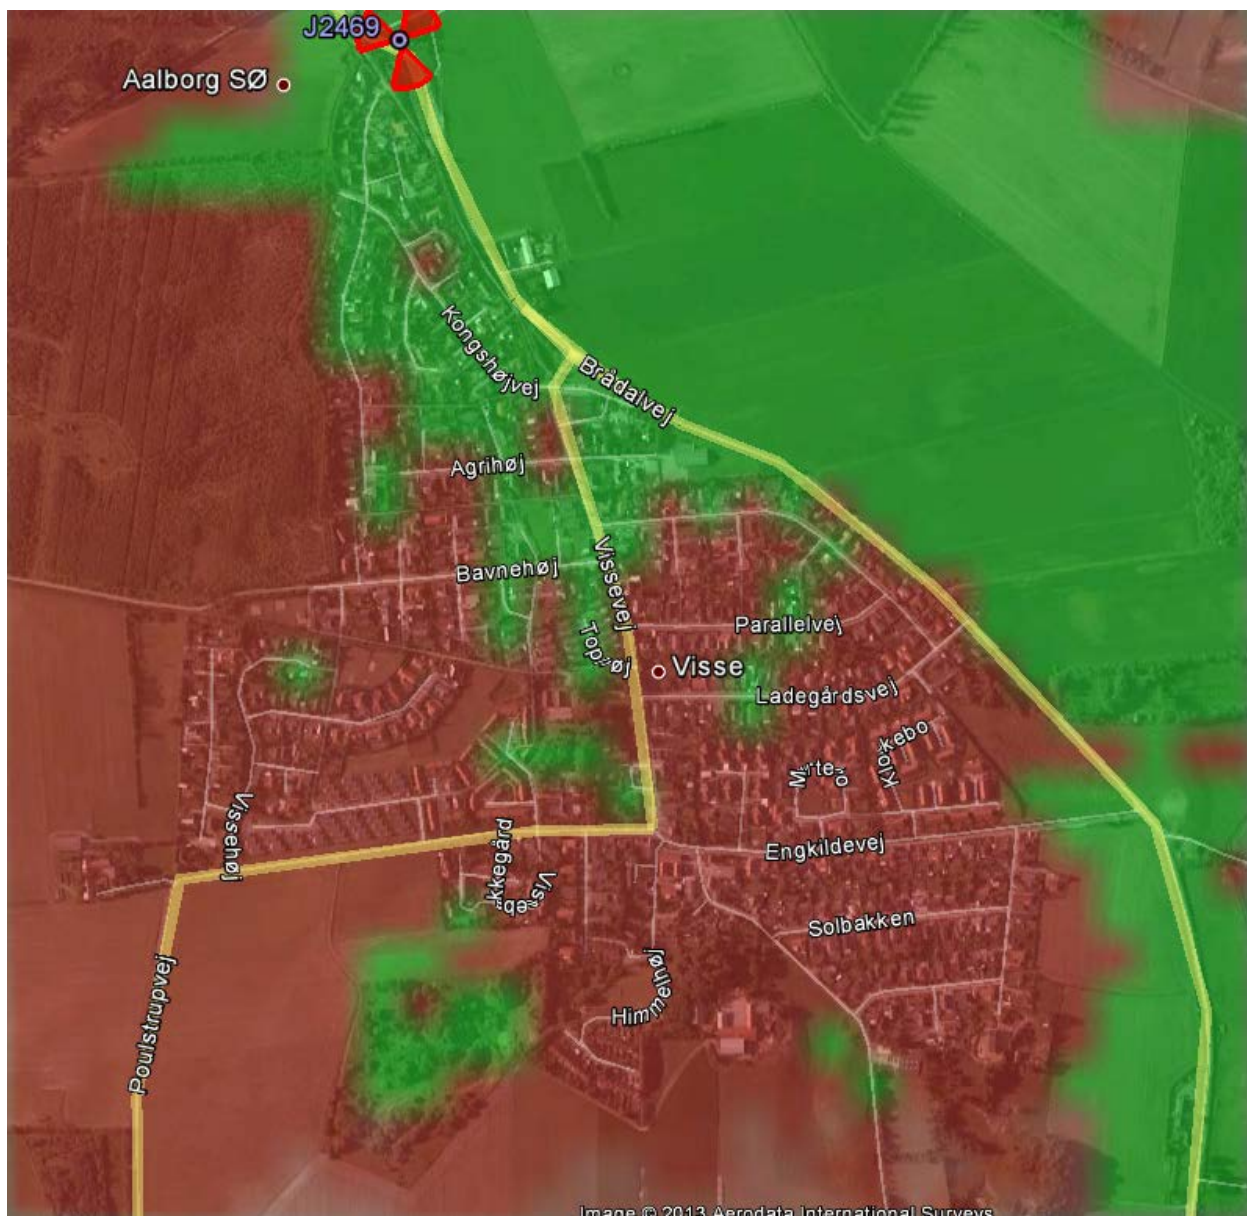

Visse 3G dækning med eksisterende mast J2469