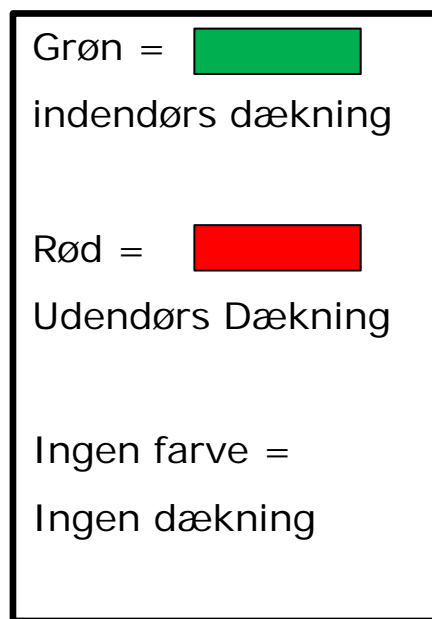

Visse 3G dækning uden eksisterende mast J2469