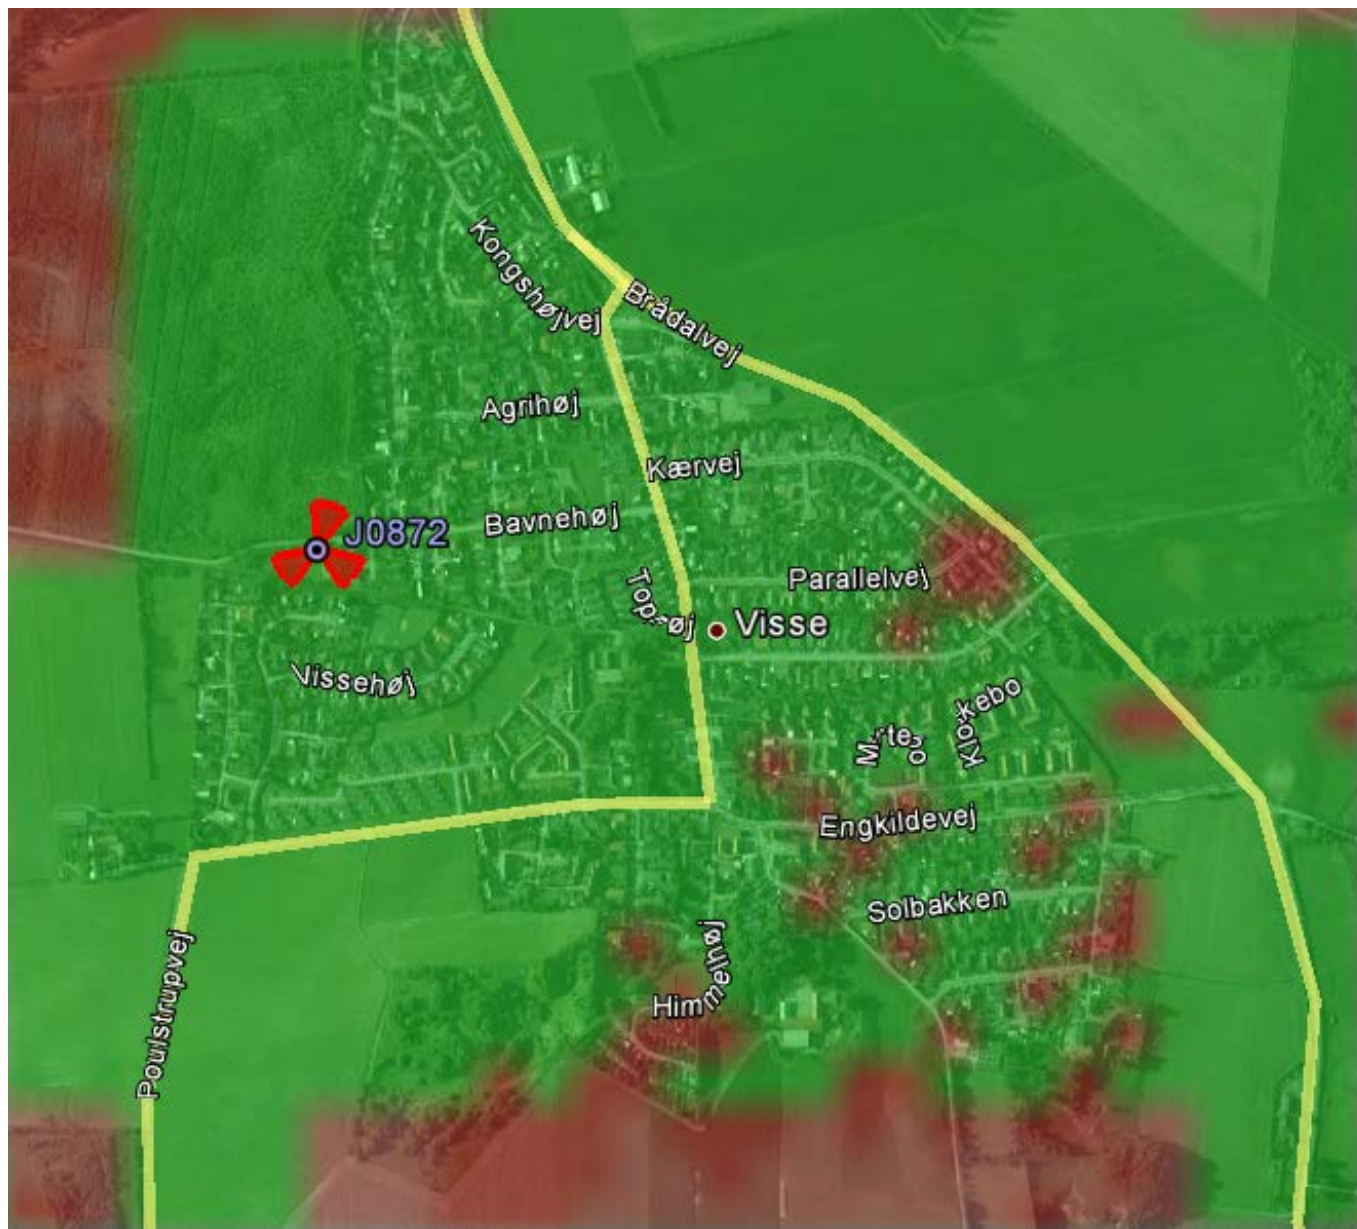

Visse 3G dækning uden eksisterende mast J2469 + ny mast J0872

Grøn =	
indendørs dækning	
Rød =	
Udendørs Dækning	
Ingen farve =	
Ingen dækning