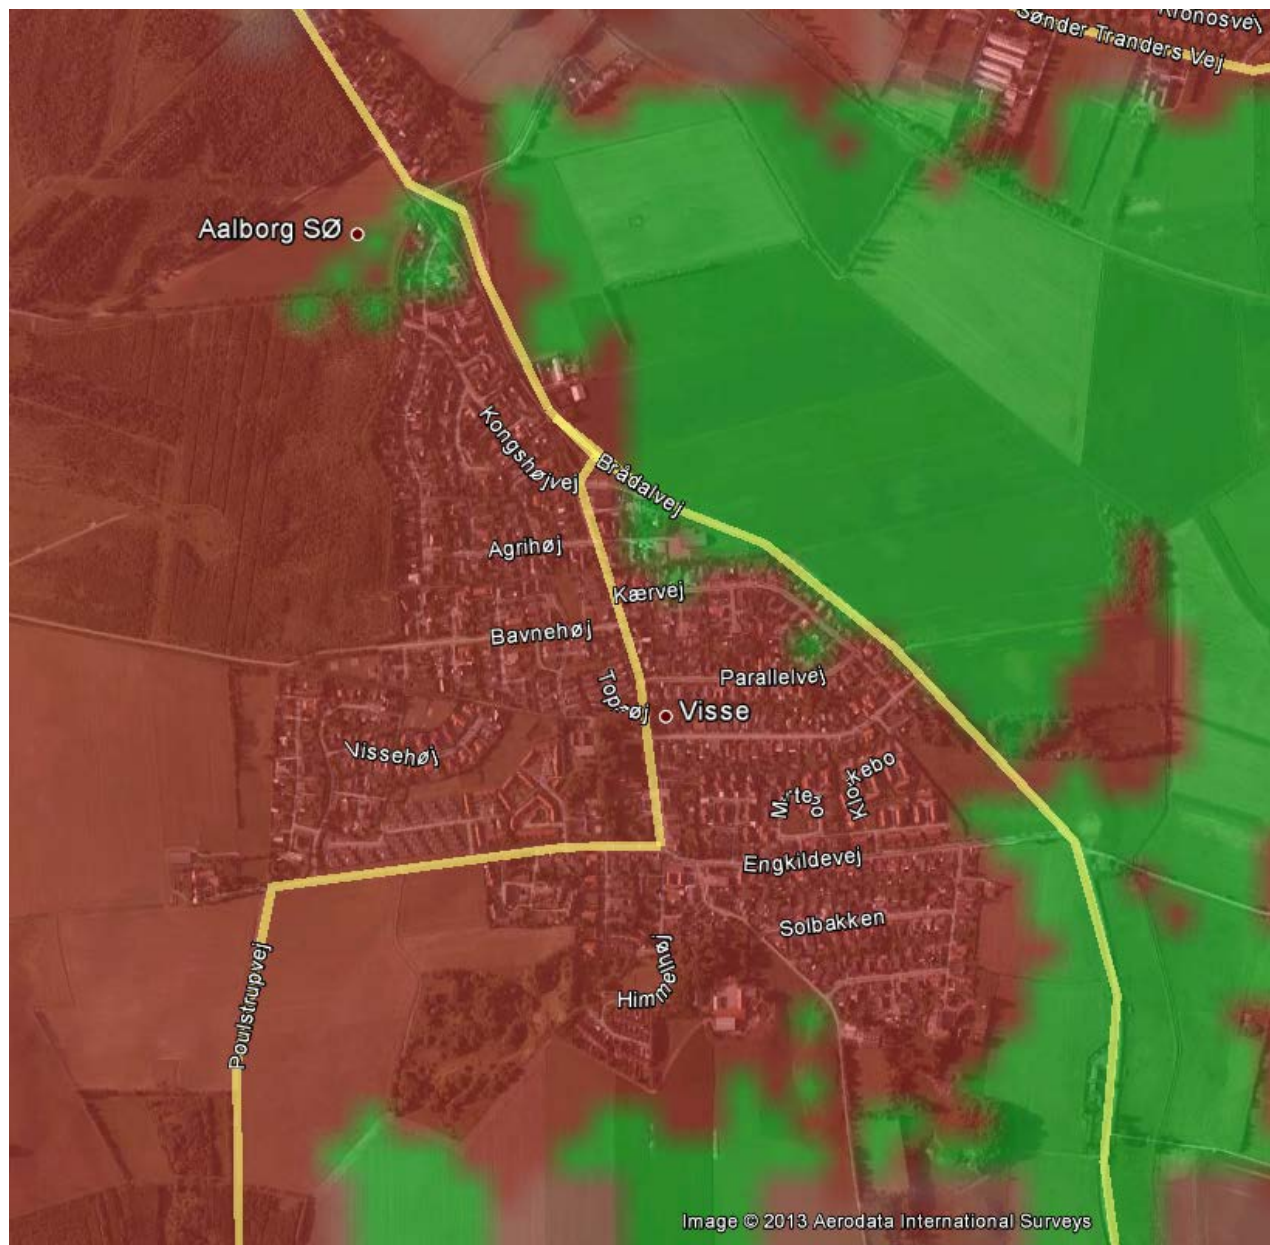

# telenor

Dækningsrapport Visse før / efter nedtagning J2469

Udarbejdet af radioafdelingen hos Telenor Oktober 2013

Visse området eksisterende mast J2469 + ønsket mast J0872

**Bemærk at denne rapport gælder for Telia 2G + Telia-Telenor 3G og at tilsvarende scenarie gælder for nuværende TDC dækning i Visse.**

# Visse Telia 2G dækning uden eksisterende mast J2469 + Ny mast J0872

Grøn =	
indendørs dækning	
Rød =	
Udendørs Dækning	
Ingen farve =	
Ingen dækning	

## Visse 3G dækning med eksisterende mast J2469

## Visse 3G dækning uden eksisterende mast J2469