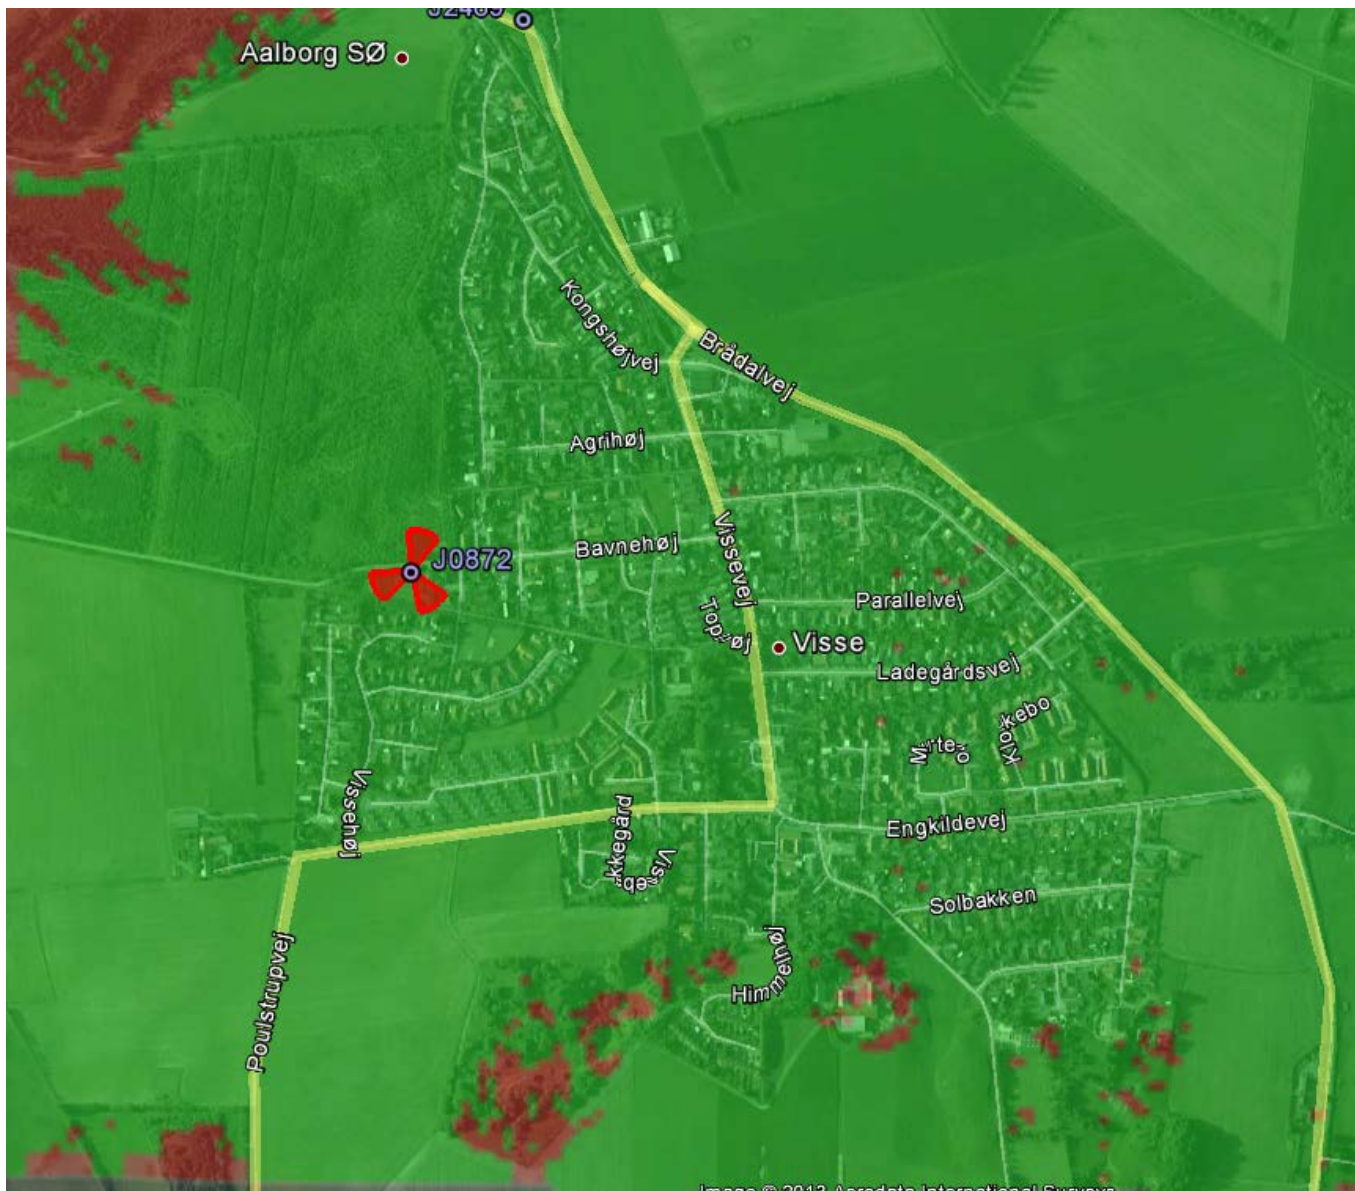

Visse Telia 2G dækning uden eksisterende mast J2469 + Ny mast J0872

Grøn =	
indendørs dækning	
Rød =	
Udendørs Dækning	
Ingen farve =	
Ingen dækning